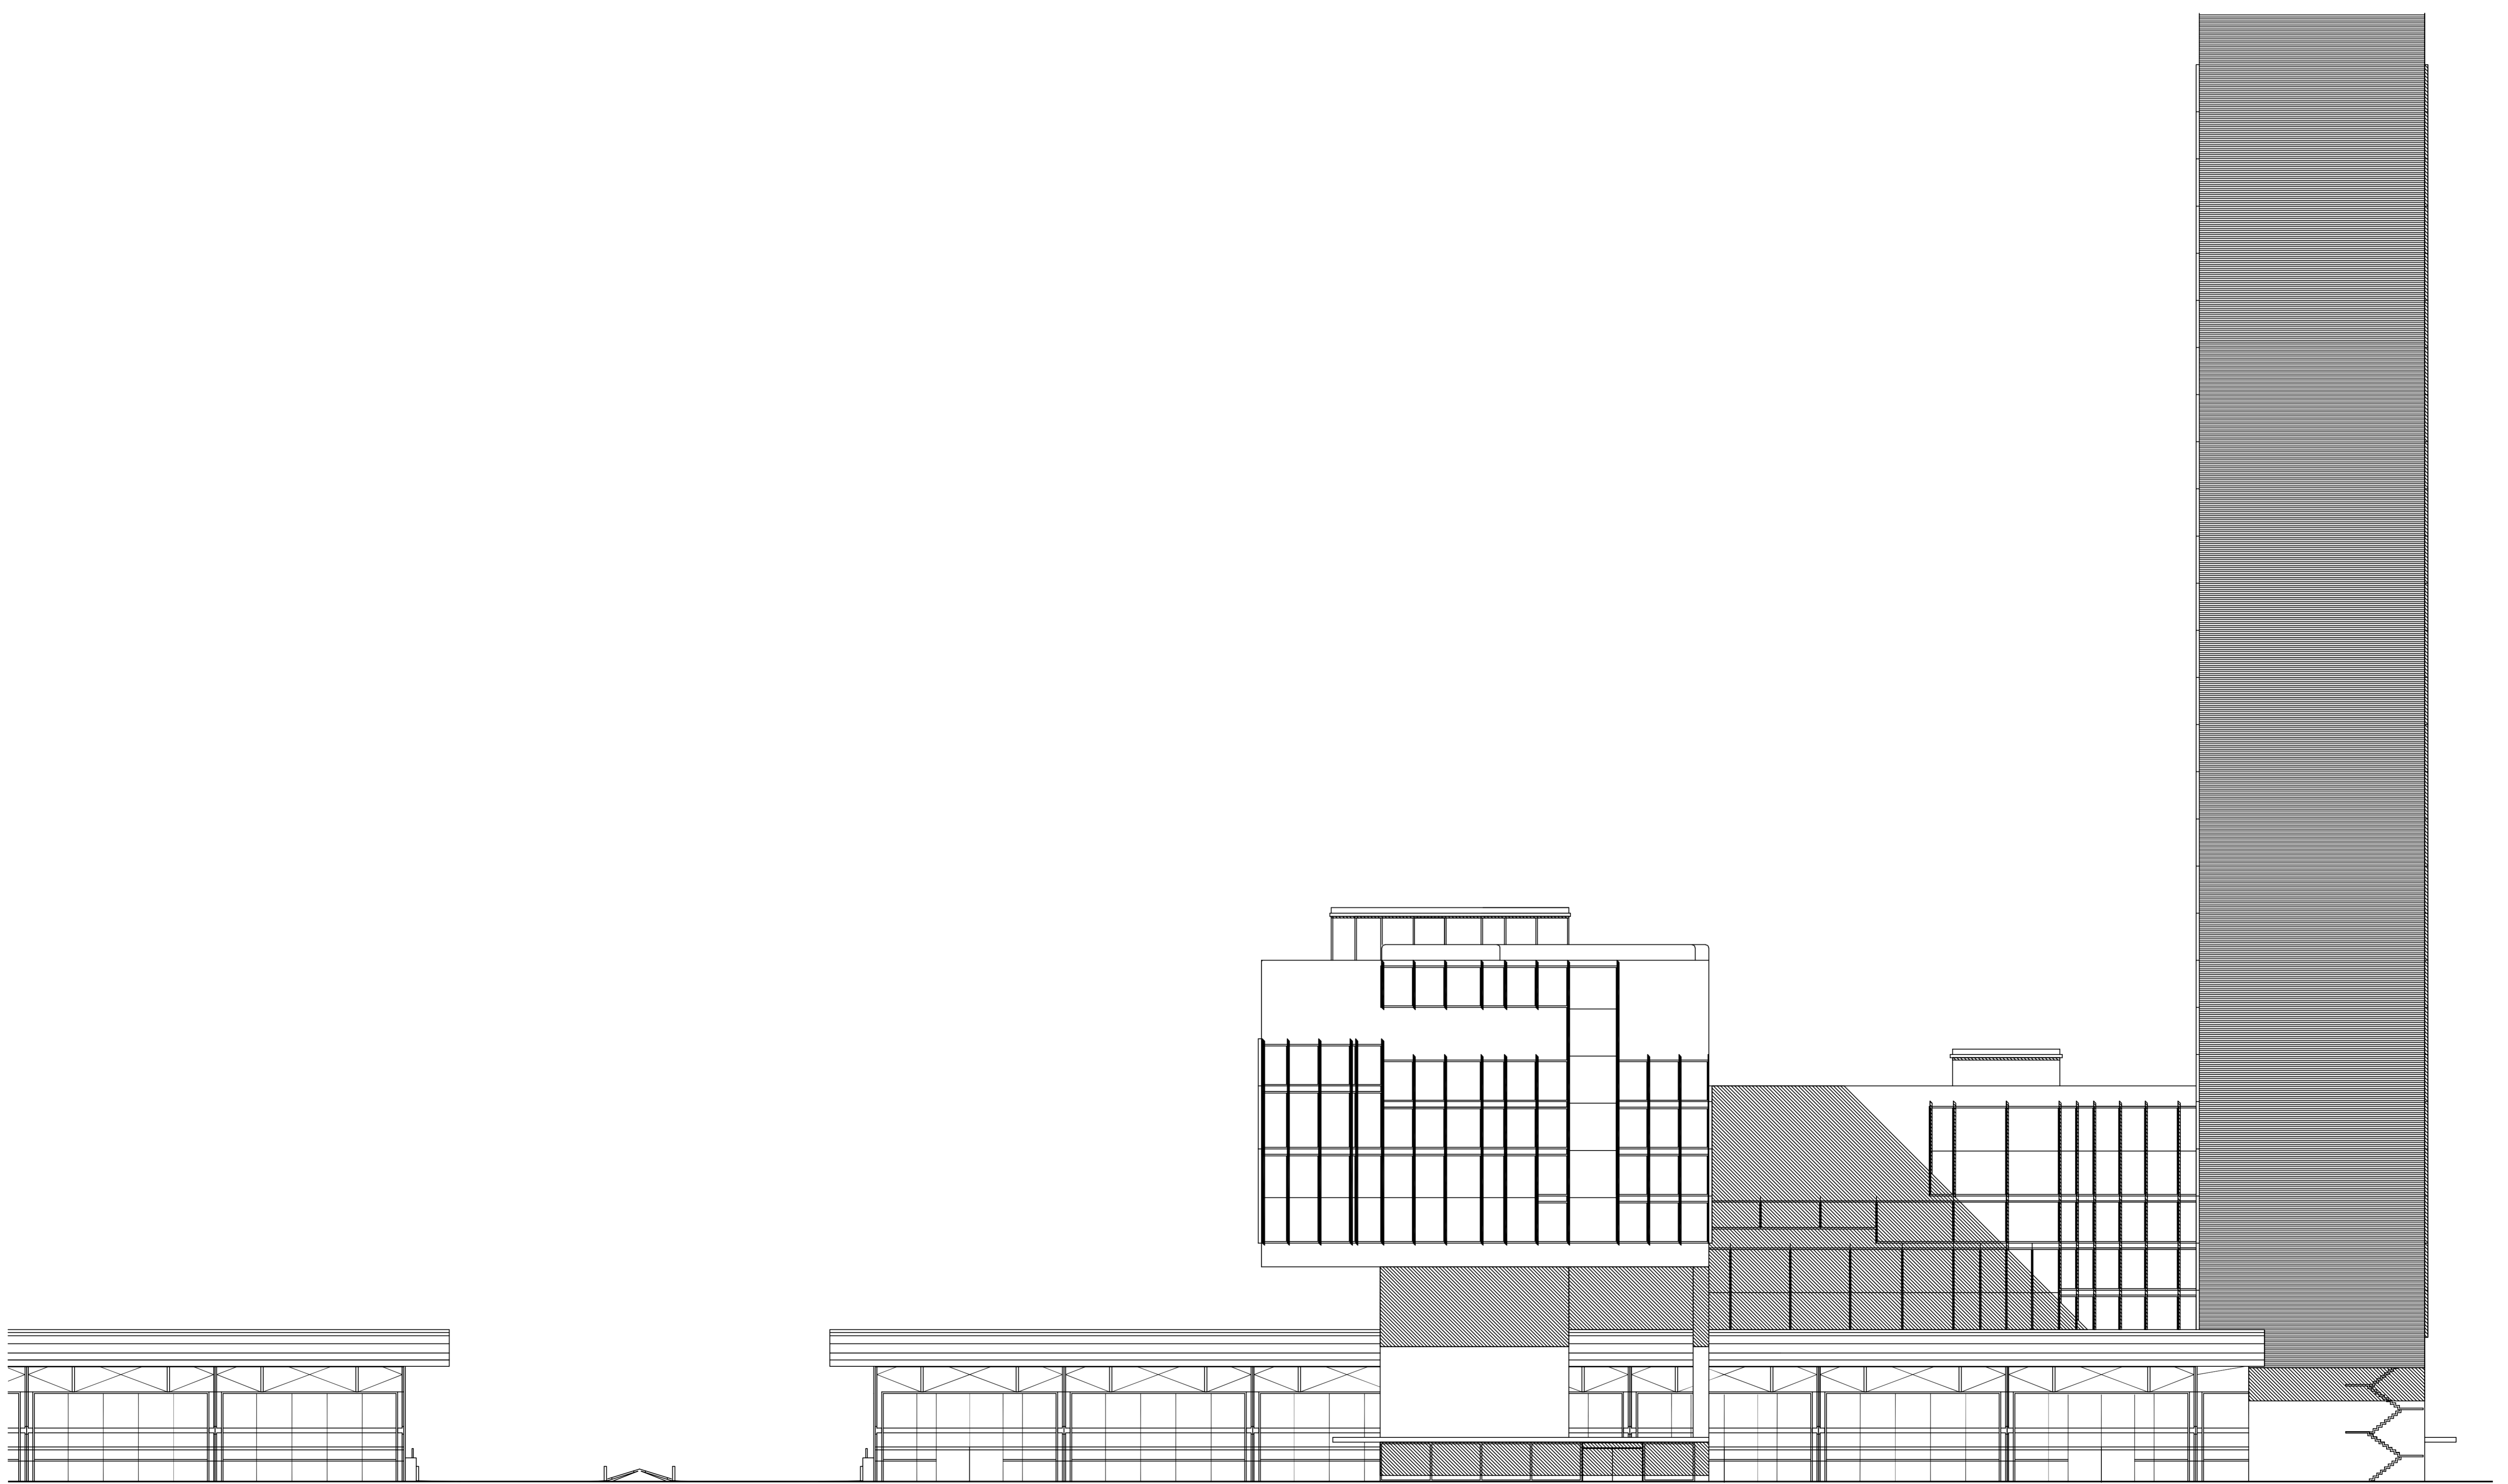

façade nord est sur Bd de Leeds

EBA

LORRAIN Thomas
O'BYRNE Tristan
SORRENTINO Vincent

CHASLIN François
DELHAY François
PESKINE Alain

FACADES

FACADE SUD OUEST SUR PARC

FACADE NORD EST SUR BD DE LEEDS

PROJET DE FIN D'ETUDES
STRUCTURE FIXE POUR
HABITANTS MOBILES
Lundi 19 Janvier 2004

ECHELLE 1/200^e